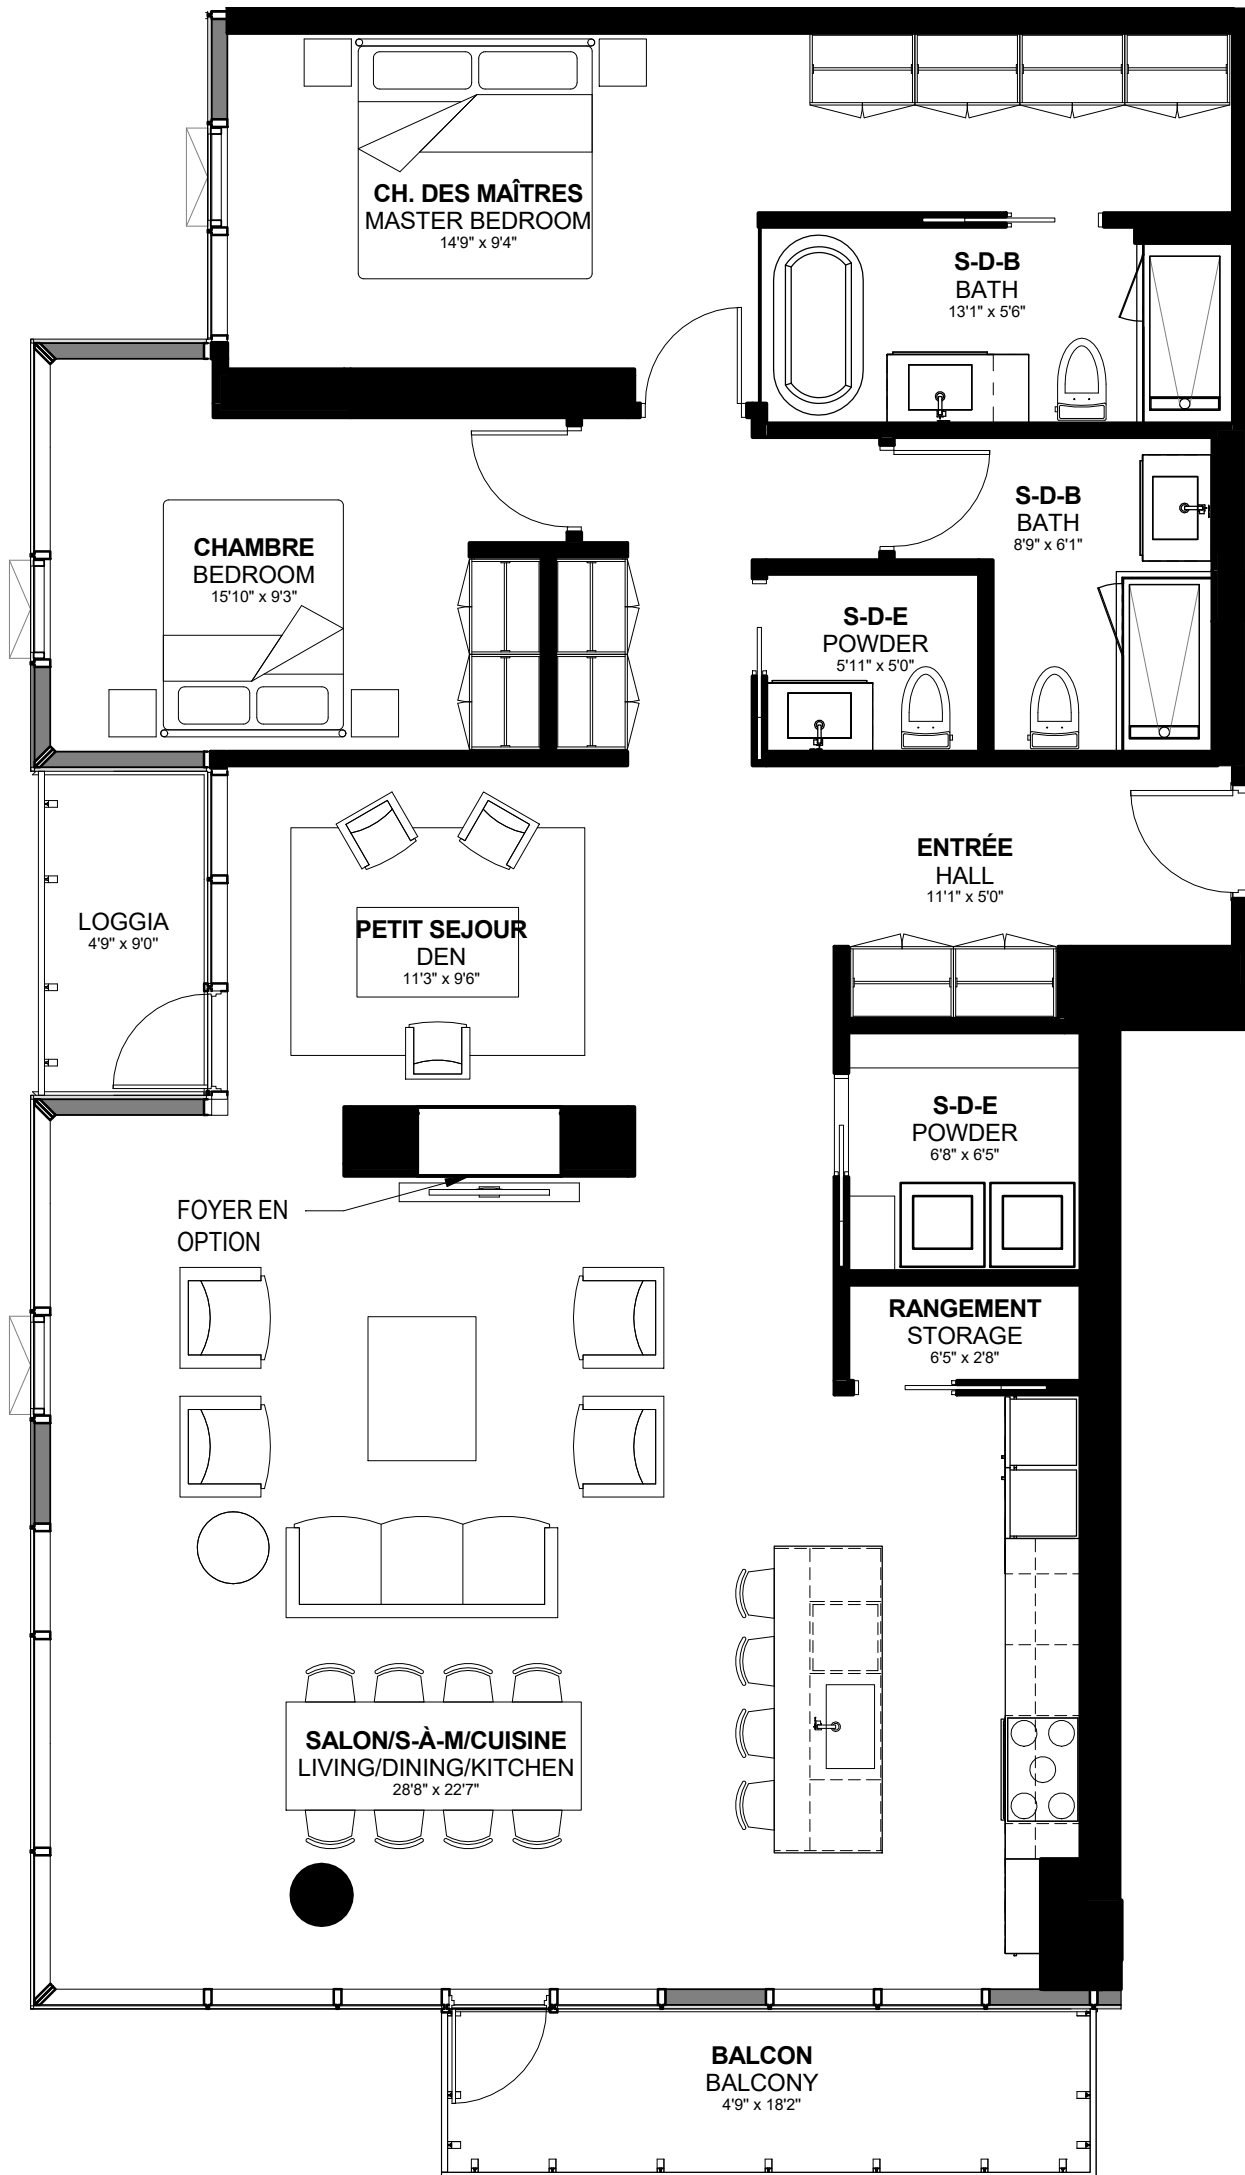

JARDIN/GARDEN

DENALI

PENTHOUSE 06 1 664PI/FT²

UNITÉ/UNIT
3706

BALCON/LOGGIA 129PI/FT²

ÉCHELLE 3/16" = 1'-0"

YUL²

Les superficies et dimensions des pièces sont approximatives et peuvent changer sans préavis. La superficie nette de plancher peut varier de celle mentionnée. Areas and room dimensions are approximate and are subject to change without notice. Actual Usable floor space may vary from the stated floor area.
2019/06/26