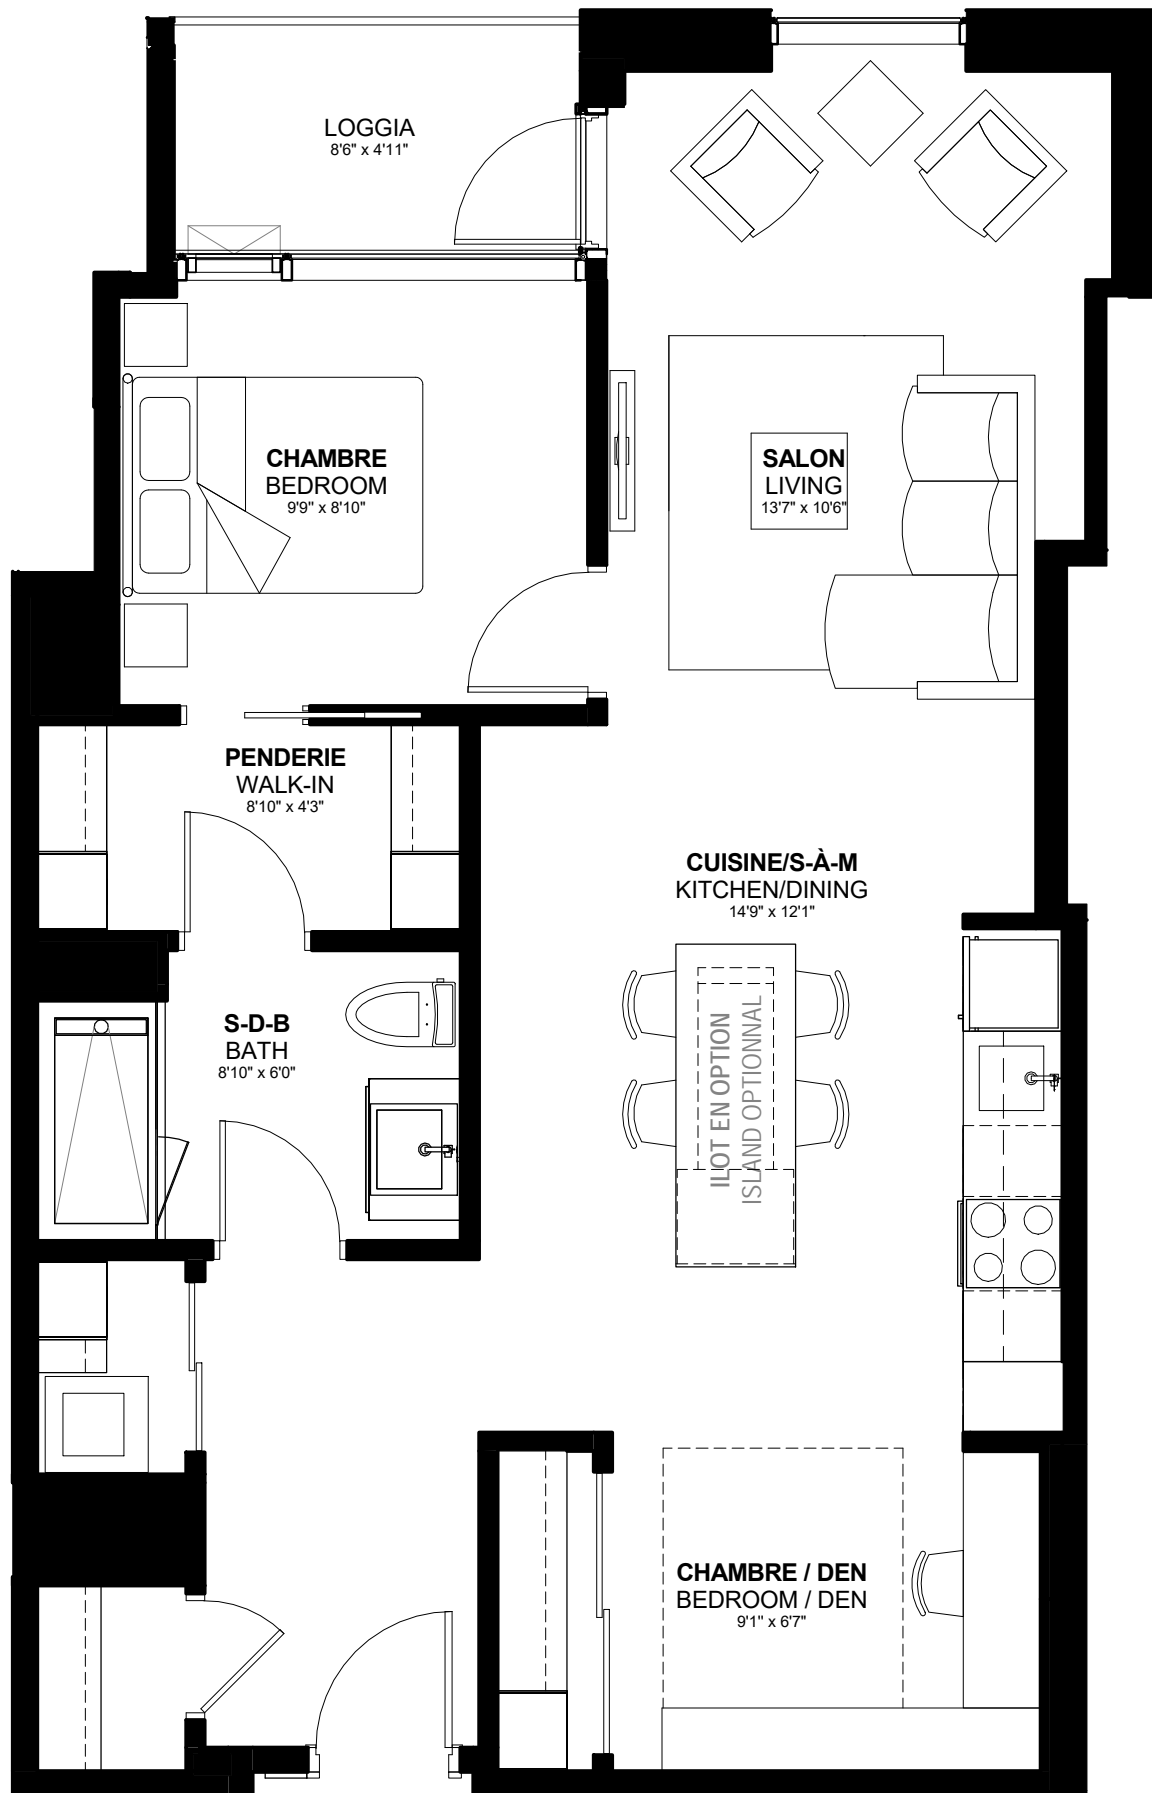

ANVERS

1CHAMBRE/BEDROOM+DEN TYPE H3 769PI/FT²

UNITÉ/UNIT
0302
0402
0502

BALCON/LOGGIA 42PI/FT²

ÉCHELLE 1/4" = 1'-0"

Les superficies et dimensions des pièces sont approximatives et peuvent changer sans préavis. La superficie nette de plancher peut varier de celle mentionnée. Areas and room dimensions are approximate and are subject to change without notice. Actual Usable floor space may vary from the stated floor area.
2018/08/10