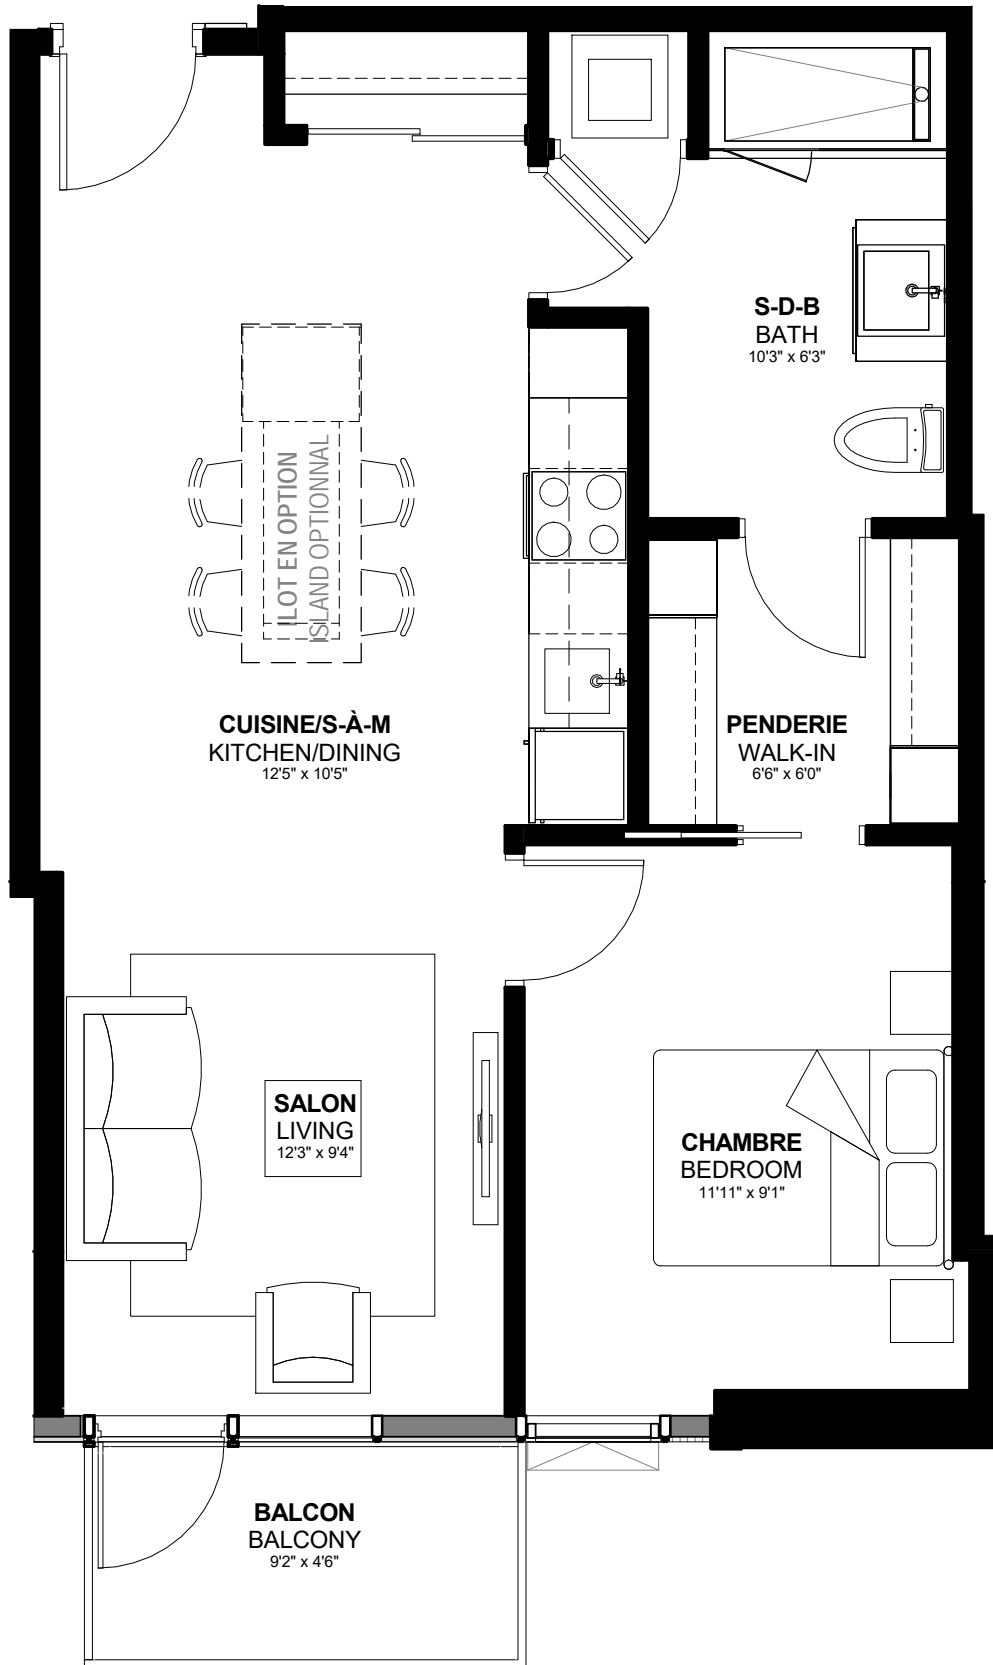

BERNE

1CHAMBRE/BEDROOM TYPE G2.1 607PI/FT²

UNITÉ/UNIT
0309
0409
0509
0609

BALCON/LOGGIA 44PI/FT²

ÉCHELLE 1/4" = 1'-0"

Les superficies et dimensions des pièces sont approximatives et peuvent changer sans préavis. La superficie nette de plancher peut varier de celle mentionnée. Areas and room dimensions are approximate and are subject to change without notice. Actual Usable floor space may vary from the stated floor area.
2018/08/10