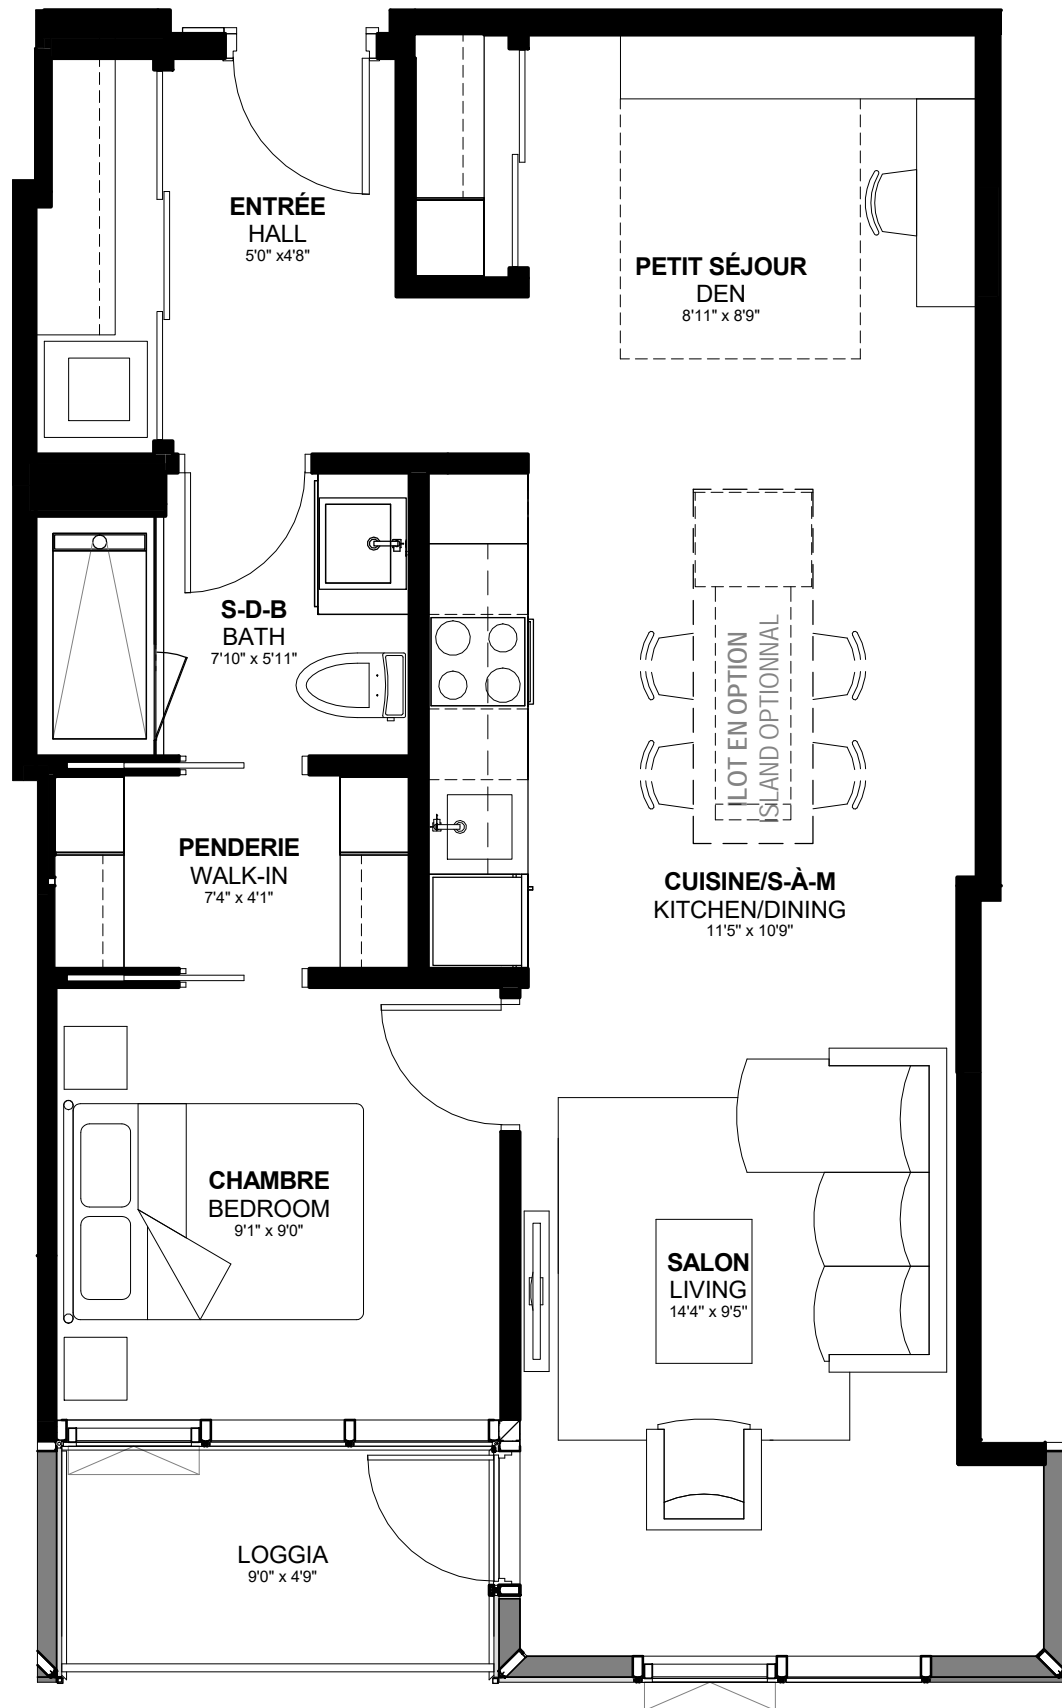

# BUDAPEST

## 1CHAMBRE/BEDROOM+DEN TYPE H1 671PI/FT<sup>2</sup>

UNITÉ/UNIT	1604	1804	2004	2204	2503	2903
	0710	1611	1811	2011	2211	2603
	1504	1704	1904	2104	2303	2703
	1511	1711	1911	2111	2403	2803

BALCON/LOGGIA 40PI/FT<sup>2</sup>

ÉCHELLE 1/4" = 1'-0"

Les superficies et dimensions des pièces sont approximatives et peuvent changer sans préavis. La superficie nette de plancher peut varier de celle mentionnée. Areas and room dimensions are approximate and are subject to change without notice. Actual Usable floor space may vary from the stated floor area.  
2018/08/10