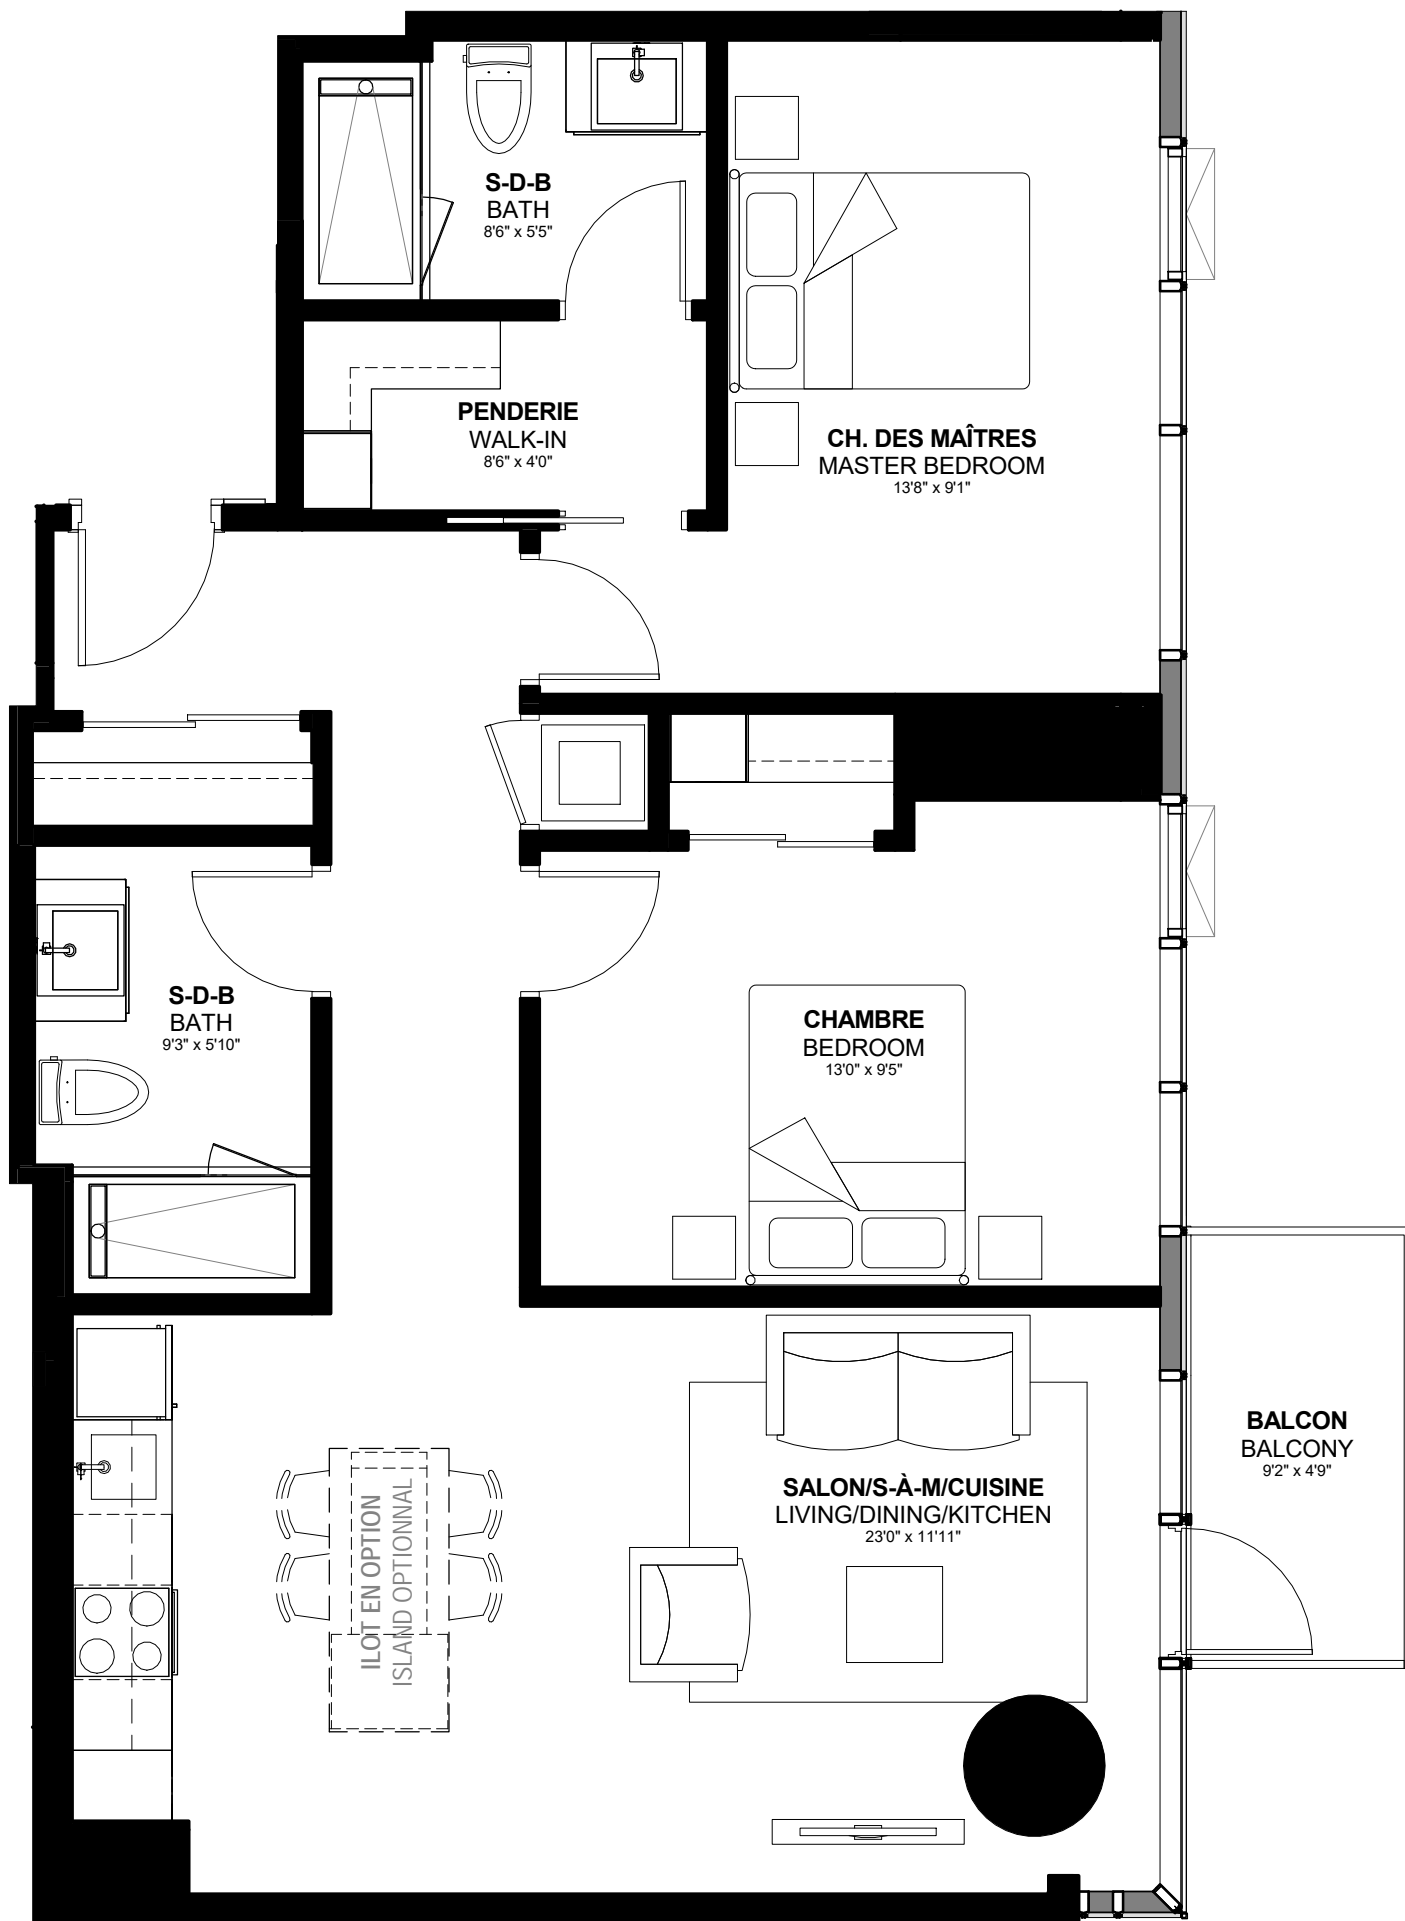

LISBONNE

2CHAMBRES/BEDROOMS TYPE 12 922PI/FT²

UNITÉ/UNIT
0308
0408
0508

BALCON/LOGGIA 43PI/FT²

ÉCHELLE 1/4" = 1'-0"