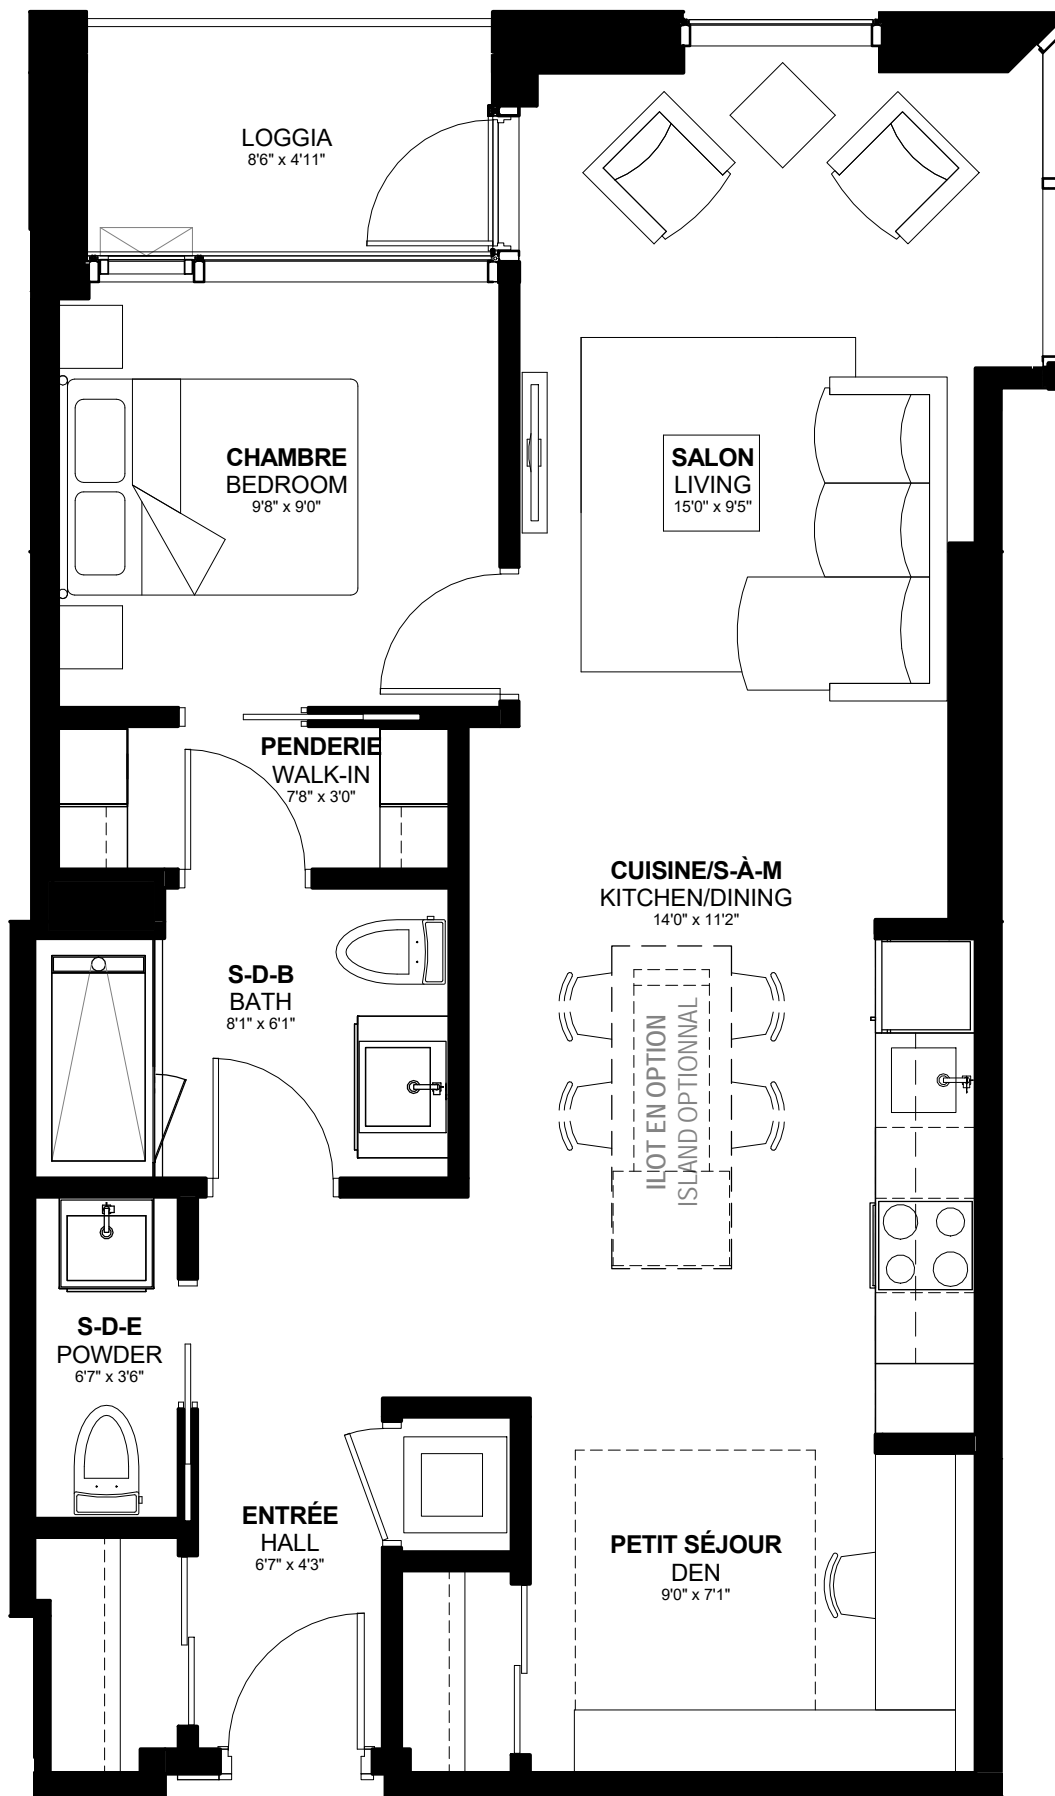

LIVERPOOL

1CHAMBRE/BEDROOM+DEN TYPE H1.1 717PI/FT²

UNITÉ/UNIT
0303
0403
0503

BALCON/LOGGIA 40PI/FT²

ÉCHELLE 1/4" = 1'-0"