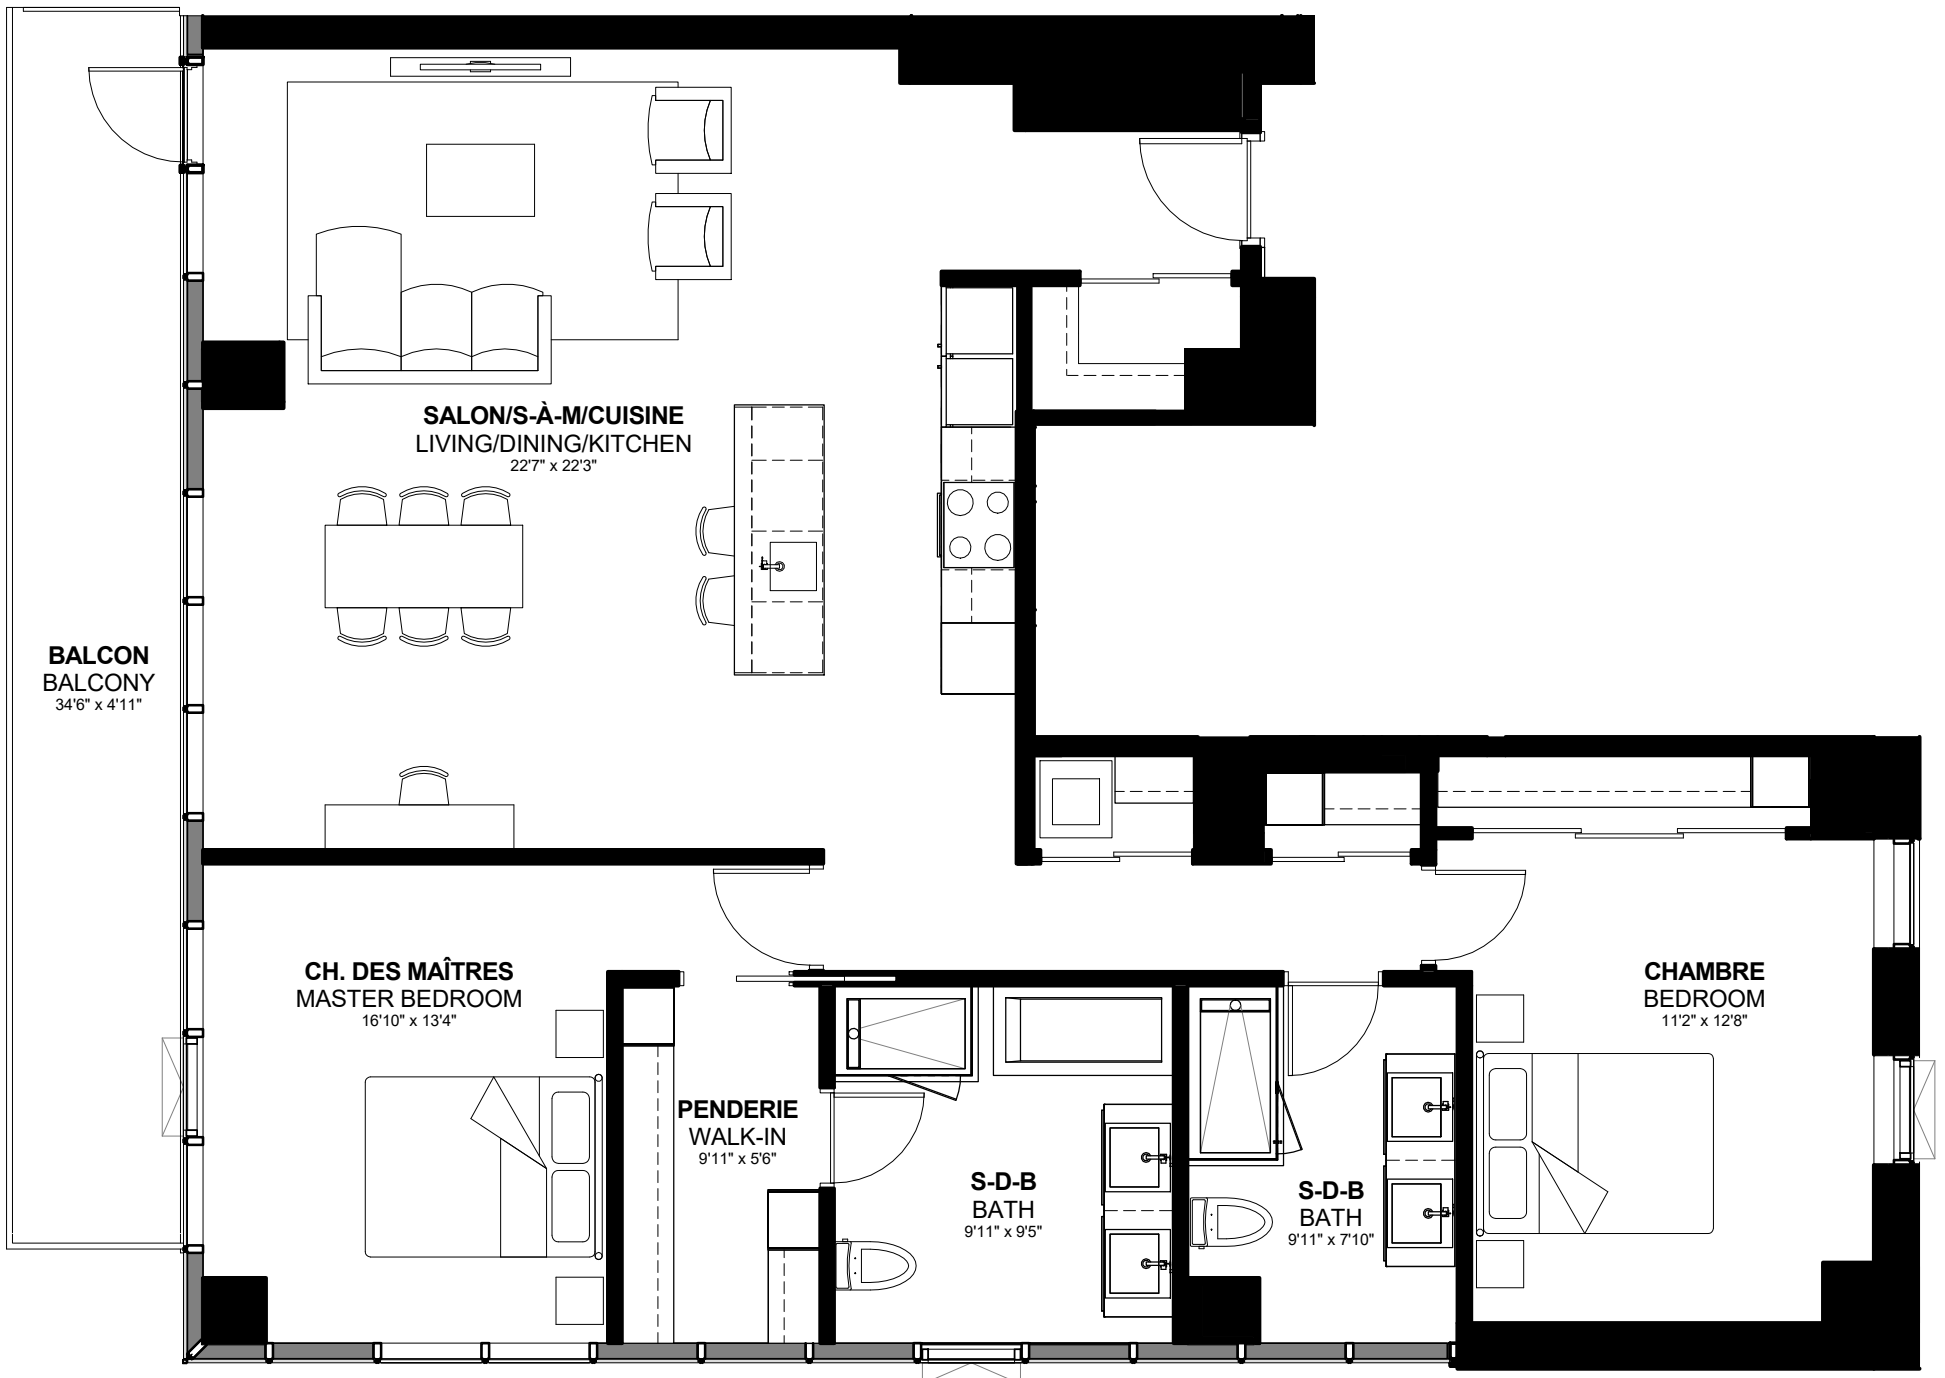

MALAGA

2CHAMBRES/BEDROOMS TYPE I13 1 356PI/FT²

UNITÉ/UNIT 0201B 0501B
0301B 0601B
0401B

BALCON/LOGGIA 170PI/FT²

ÉCHELLE 3/16" = 1'-0"