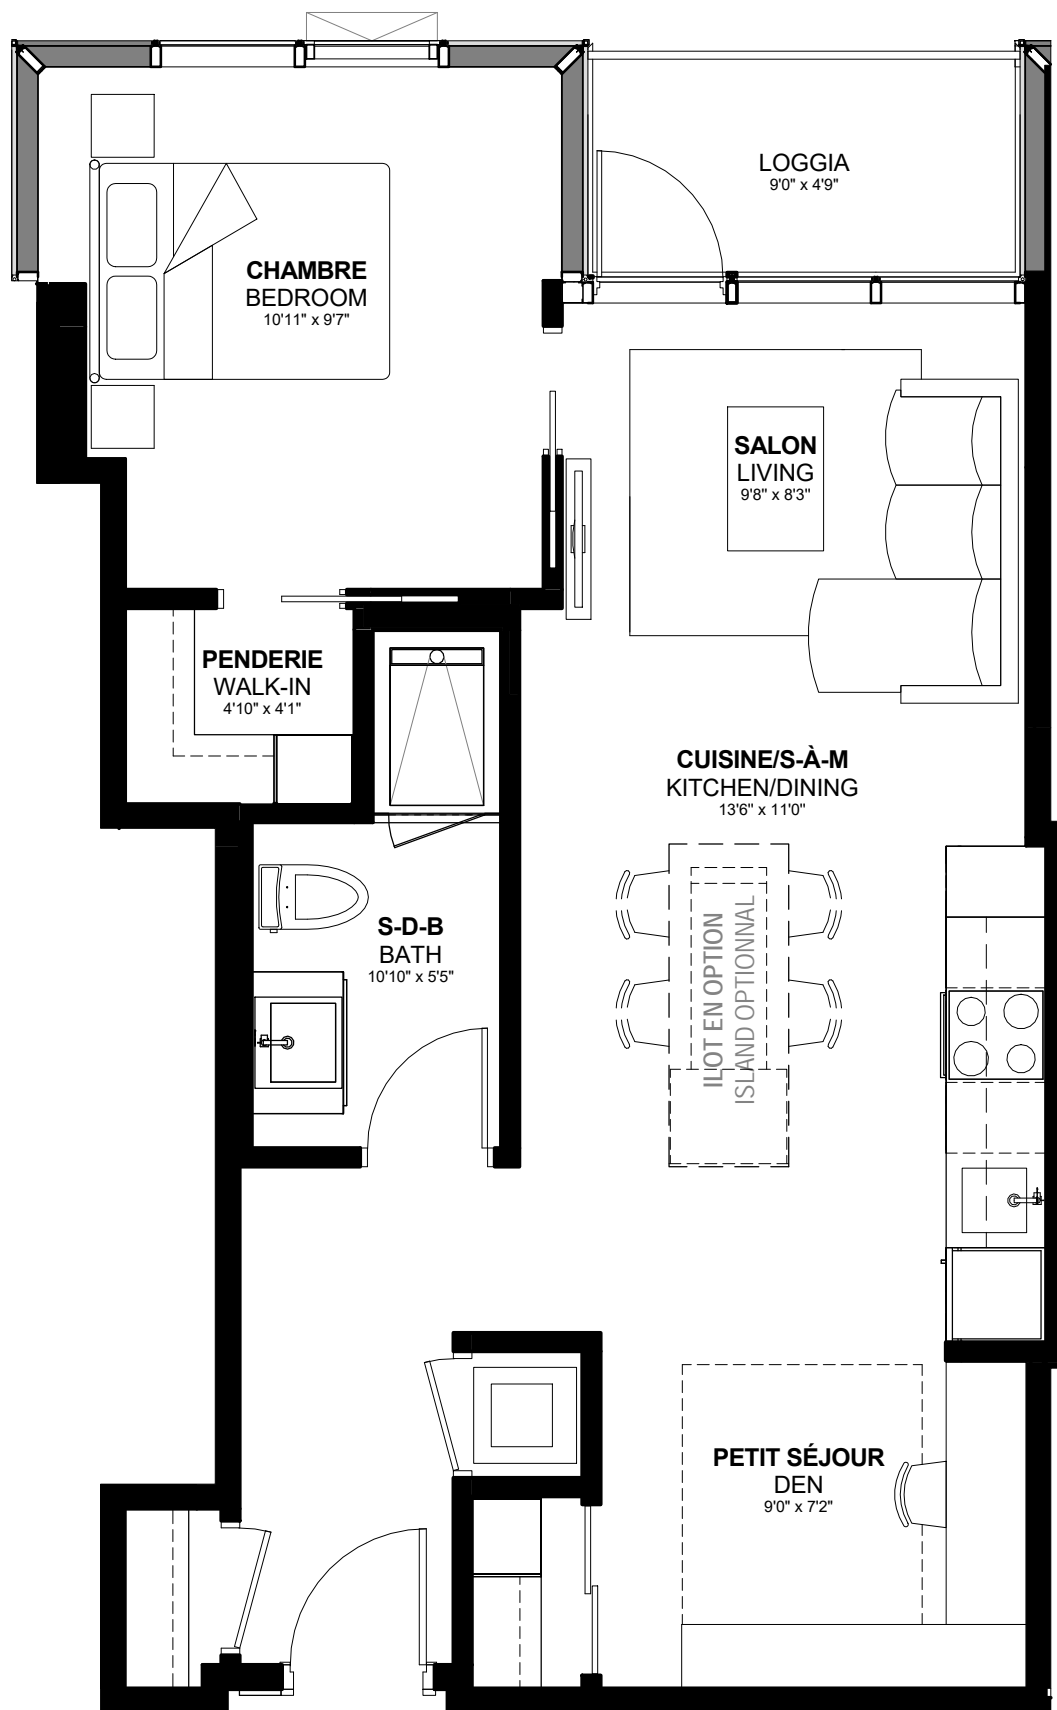

JARDIN/GARDEN

PORTO

1CHAMBRE/BEDROOM+DEN TYPE H2 632PI/FT²

UNITÉ/UNIT	0704	1104
	0804	1204
	0904	1304
	1004	1404

BALCON/LOGGIA 40PI/FT²

ÉCHELLE 1/4" = 1'-0"

Les superficies et dimensions des pièces sont approximatives et peuvent changer sans préavis. La superficie nette de plancher peut varier de celle mentionnée. Areas and room dimensions are approximate and are subject to change without notice. Actual Usable floor space may vary from the stated floor area.
2018/08/10