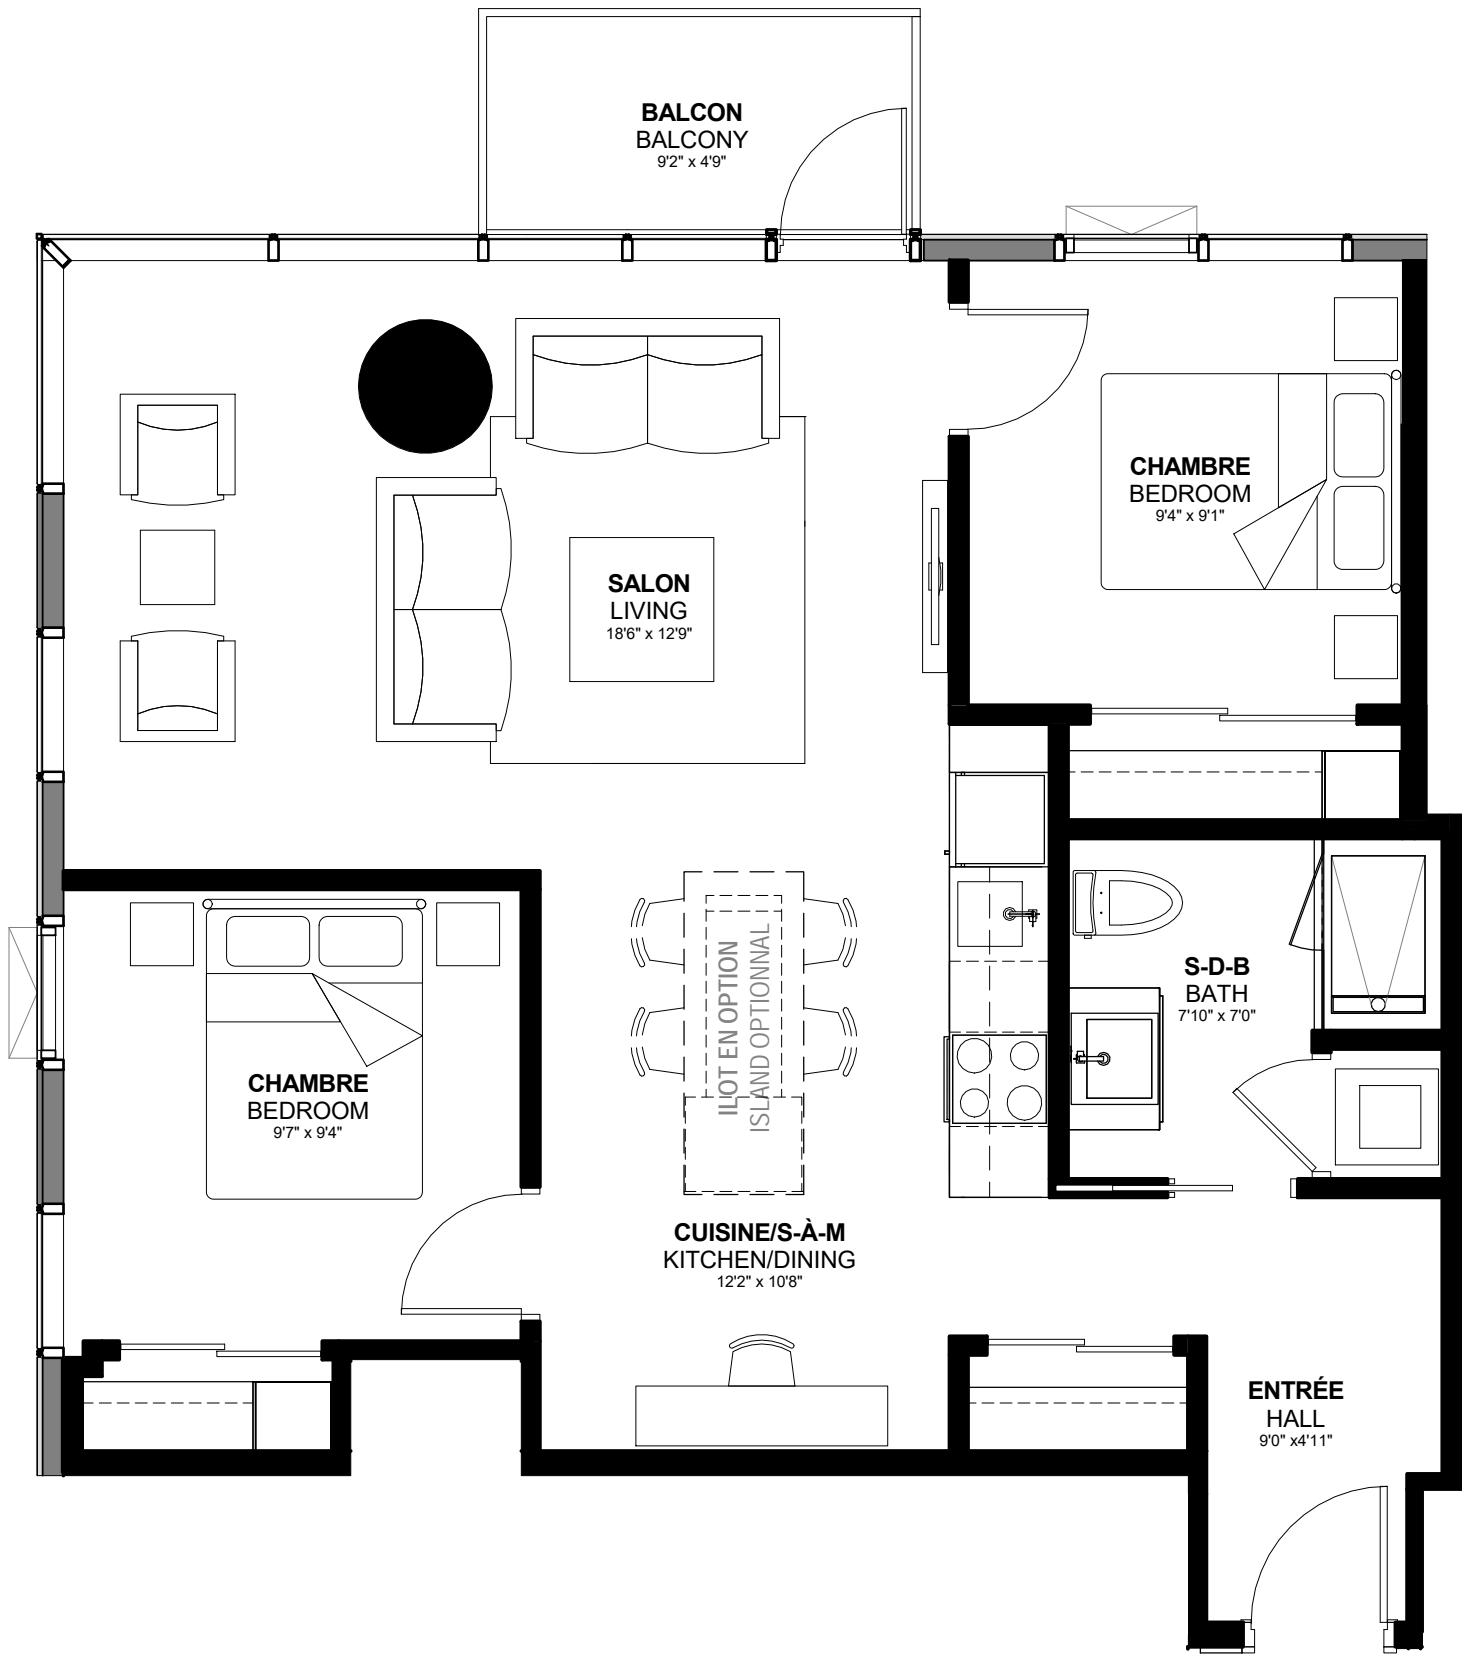

WEIMAR

2CHAMBRES/BEDROOMS TYPE I1 782PI/FT²

UNITÉ/UNIT	0702	1102
	0802	1202
	0902	1302
	1002	1402

BALCON/LOGGIA 43PI/FT²

ÉCHELLE 1/4" = 1'-0"

YUL 2

Les superficies et dimensions des pièces sont approximatives et peuvent changer sans préavis. La superficie nette de plancher peut varier de celle mentionnée. Areas and room dimensions are approximate and are subject to change without notice. Actual Usable floor space may vary from the stated floor area.
2018/08/10